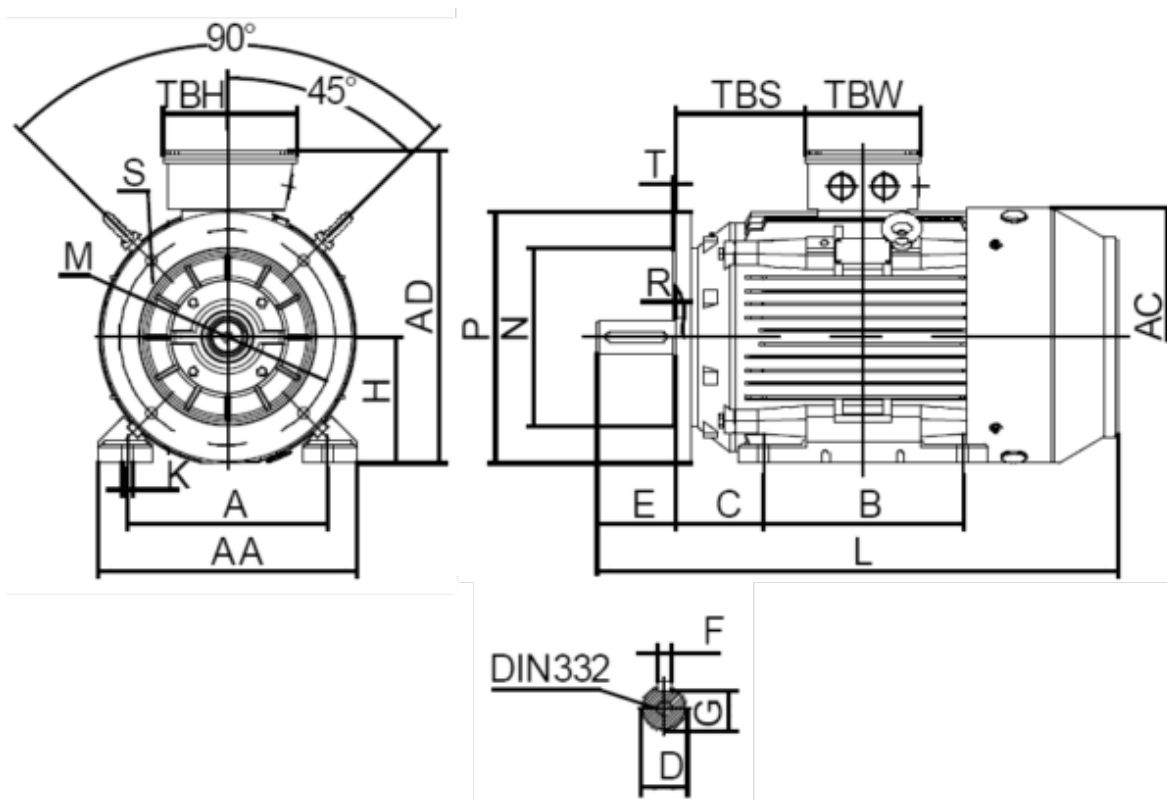

Varenummer: 250300075417
 Beskrivelse: Kleedrive T3C 802-4 0.75KW 1400 o/min
 3x230/400V 50HZ IP55 B35 Eff=82,5%

Mål

A = 125	F = 6	TBW = 114
AA = 154	G = 15.5	
AC = Ø158	H = 80	
AD = 214	HD = 134	
B = 100	K = Ø9	
C = 50	L = 290	
D = Ø19	TBH = 114	
E = 40	TBS = 43	